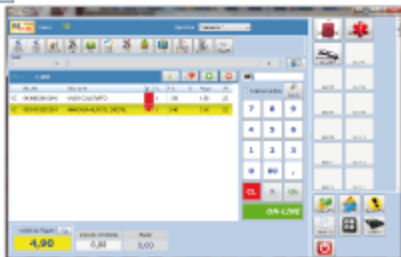

## 功能介绍:

- 销售统计
- 从excel工作表导入数据
- 促销管理
- 销售直接开发票
- 仓库轮换销售分析
- 仓库库存及订货提醒

## 各种配件

标签打印机

条形码阅读器

精确激光阅读器

可链接收银机